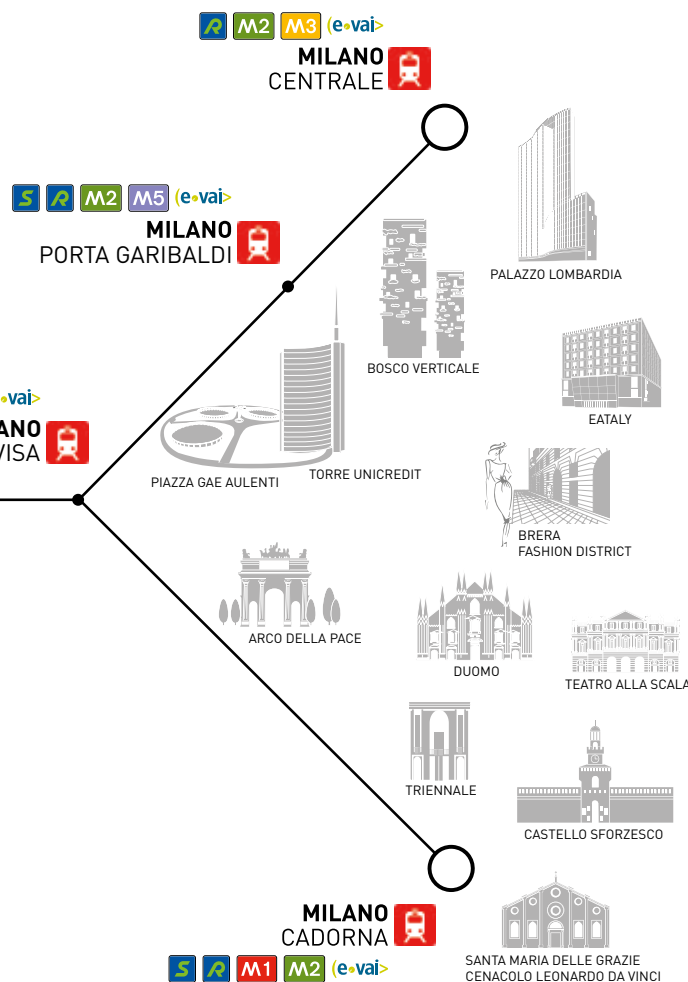

MALPENSA EXPRESS È STRATEGICO MALPENSA EXPRESS IS STRATEGIC

Malpensa Express unisce il centro di Milano al mondo e viceversa. Il servizio collega le principali stazioni di Milano con il Terminal 1 e 2 di Malpensa Aeroporto.

Malpensa Express links the centre of Milan to the rest of the world and vice versa. The service connects Milan's main stations to Terminal 1 and 2 at Malpensa Airport.

- Malpensa Express
- Linee Suburbane/Suburban lines
 - Milano Bovisa S1 S2 S3 S4 S12 S13
 - Milano P.ta Garibaldi S1 S2 S5 S6 S7 S8 S11 S12 S13
 - Milano Cadorna S3 S4
- Linee regionali/Regional lines
- Linee Metropolitana Milano/Milan underground lines (M1, M2, M3, M5)
- Car sharing (www.e-vai.com)