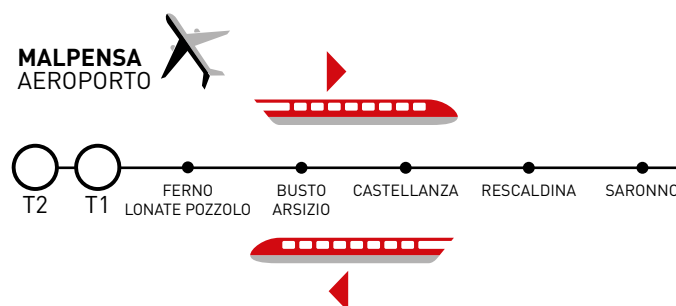

MALPENSA EXPRESS È STRATEGICO MALPENSA EXPRESS IS STRATEGIC

Malpensa Express unisce il centro di Milano al mondo e viceversa. Il servizio collega le principali stazioni di Milano con il Terminal 1 e 2 di Malpensa Aeroporto.

Malpensa Express links the centre of Milan to the rest of the world and vice versa. The service connects Milan's main stations to Terminal 1 and 2 at Malpensa Airport.

- Malpensa Express
- Linee Suburbane/Suburban lines
 - Milano Bovisa S1 S2 S3 S4 S12 S13
 - Milano P.ta Garibaldi S1 S2 S5 S6 S7 S8 S11 S12 S13
 - Milano Cadorna S3 S4
- Linee regionali/Regional lines
- Linee Metropolitana Milano/Milan underground lines (M1, M2, M3, M5)
- Car sharing (www.e-vai.com)

Pay&Go Contactless (solo corsa singola €13) presso i tornelli/totem nelle stazioni di Milano Cadorna, Centrale, Porta Garibaldi, Bovisa e Malpensa Aeroporto T1 e T2. Scarica la ricevuta da malpensaexpress.it nella pagina "Biglietti/Pay&Go". Pay&Go Contactless (one way ticket €13.00) directly at turnstiles/totems in the following stations: Milano Cadorna, Centrale, Porta Garibaldi, Bovisa, Malpensa Airport T1 and T2. Download your receipt from the malpensaexpress.it website, in the "Tickets/Pay&Go" section.