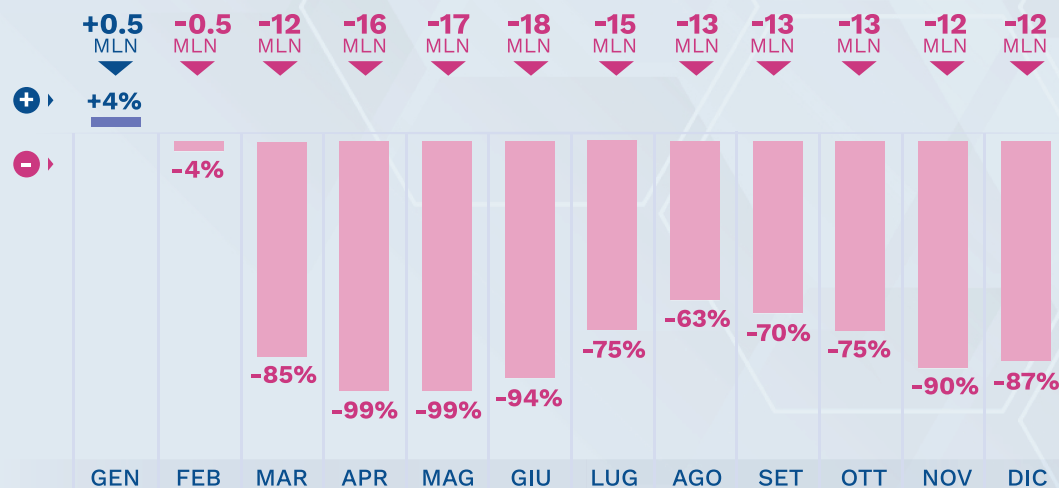

RDT 2020

Report
dati di traffico

ASSAEROPORTI
Associazione Italiana
Gestori Aeroporti

PASSEGGERI

52.925.822
-72,6%

MOVIMENTI

703.751
-57,2%

CARGO

841.901,21
TON
-23,7%

TRAFFICO PASSEGGERI

-140 MLN PAX

TRAFFICO CARGO